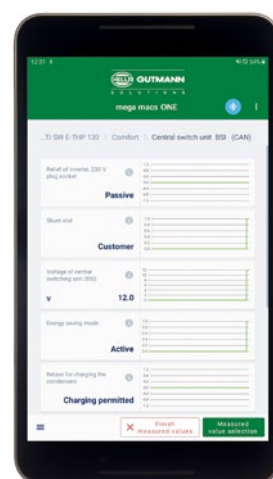

*Trebuie să fie asigurat accesul la Google-Playstore.