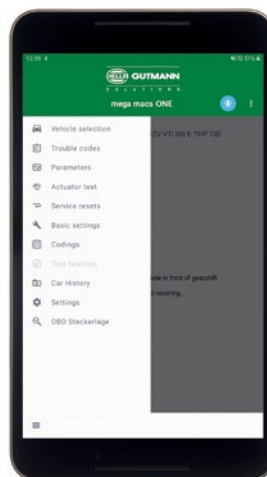

*Trebuie să fie asigurat accesul la Google-Playstore.