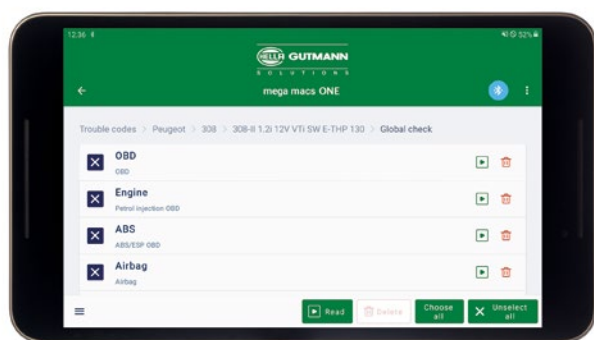

Vă place să fiți la curent cu tehnologia și să folosiți aplicații practice pe tableta dumneavoastră? Doriți să fiți în pas cu vremurile inclusiv în atelierul dumneavoastră, să utilizați multiple posibilități digitale de comunicare, căutare și diagnoză pe o singură tabletă rapidă? Hella Gutmann vă oferă soluția perfectă: mega macs ONE este platforma de diagnoză nou concepută bazată pe Android, care transformă tableta dumneavoastră*, începând cu Android 6.0 și un ecran de 7 inch, într-un aparat complet de diagnoză.

MAI SIMPLU NU SE POATE

După achiziția licenței, veți primi o interfață numită VCI (Vehicle Connection Interface), iar conexiunea dintre aceasta și tabletă se va realiza prin **Bluetooth®**. Aplicația mega macs ONE de la Hella Gutmann va fi disponibilă pentru descărcare. După instalare se poate utiliza pe timp nelimitat. Funcțiile incluse în mega macs ONE sunt identice cu cele de pe celelalte diagnoze din gama mega macs. Sunt disponibile funcțiile de citire/ștergere erori, resetare intervale de service, afișare parametrii (până la 16 simultan), setări de bază, test actuatori, etc.

CÂND VITEZA CONTEAZĂ

Așa cum era de așteptat identificarea autovehiculelor se poate face prin citirea seriei de șasiu. Este mereu afișată poziția mufei OBD, cu funcția de căutare globală se pot citii ușor și rapid toate unitățile de comandă iar oricând veți putea să comutați între funcții fără ca ulterior să reluați selecția.

FLEXIBILITATE LA COSTURI REDUSE

mega macs ONE este un program flexibil cu funcții moderne. Ecranul poate fi vizualizat în mod portret sau peisaj, se poate seta durata alarmei la părăsirea razei de acțiune a VCI-ului și se poate seta durata valorilor măsurate. Ca la celelalte diagnoze din gama Hella Gutmann se poate face update la baza de date în mod regulat.